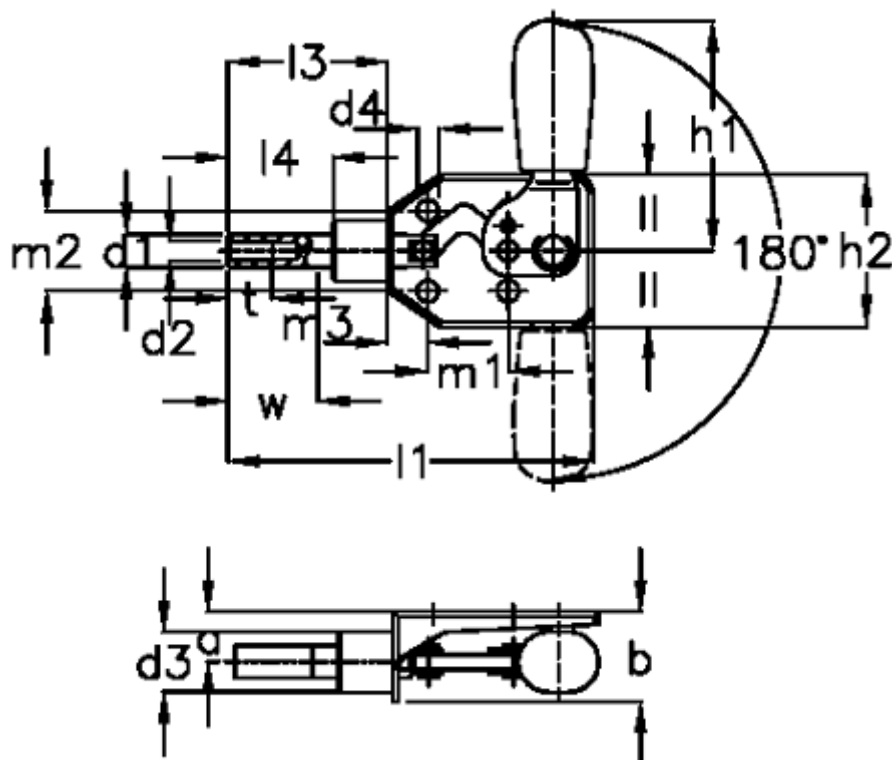

Varenummer: 201361040

Beskrivelse: E+G Klee hurtigspænder GN 840-50-ASD

Mål

a = 10	Holdekraft N = 800	Størrelse = 50
BL = 17.5	l1 = 73	t min = 9
d1 = 6.5	l2 = 64.5	W = 16
d2 = M4	l3 = 33	
d3 = 12	l4 = 21	
d4 = 4.3	m1 = 16	
h1 = 45.2	m2 = 16	
h2 = 30.5	m3 = 8	